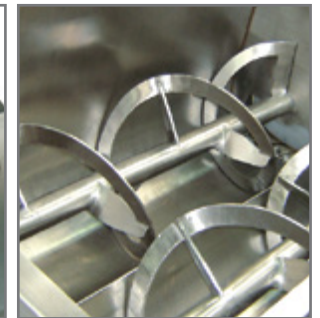

› QUALIDADE DA CONSTRUÇÃO

As partes móveis do redutor estão feitas em aço ligados e montadas sobre rolamentos.

MODELO	2000	2500	3000	5000	6000
motor redutor N°1 (hp)	10	12,5	15	25	40
motor redutor N°2 (hp)	10	12,5	15	25	40
acionamento compuerta	hidráulico		• neumático		
elevador de carros	doble 4hp		• doble 4hp (op)		

Chiacchiera

EMPRESA CERTIFICADA
ISO 9001:2015

As dimensões e o design são ilustrativos. Máquinas personalizáveis de acordo com as especificações do cliente.

Contacte-nos para cotação ou aconselhamento.